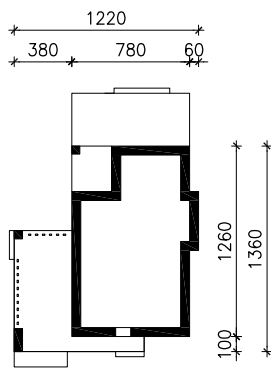

DOM W PRZETACZNIKACH

MOŻNA WKLEIĆ DO PROJEKTU ZAGOSPODAROWANIA TERENU

OŚ ODBICIA LUSTRZANEGO

OBRYS BUDYNKU

Skala: 1:500