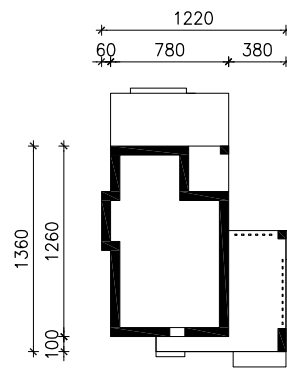

DOM W PRZETACZNIKACH

MOŻNA WKLEIĆ DO PROJEKTU ZAGOSPODAROWANIA TERENU

OŚ ODBICIA LUSTRZANEGO

OBRYS BUDYNKU

Skala: 1:500