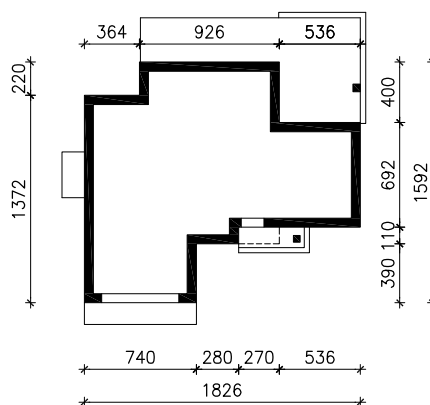

WILLA WERONIKA 3 (P)

MOŻNA WKLEIĆ DO PROJEKTU ZAGOSPODAROWANIA TERENU

OŚ ODBICIA LUSTRZANEGO

OBRYS BUDYNKU

Skala: 1:500