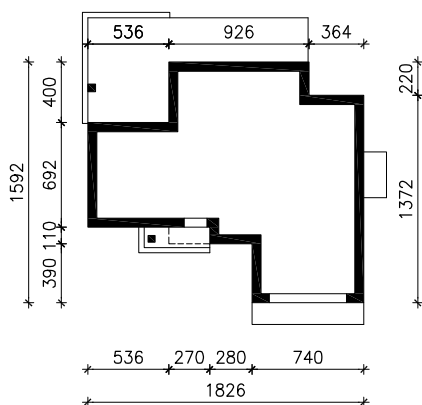

WILLA WERONIKA 3 (P)

MOŻNA WKLEIĆ DO PROJEKTU ZAGOSPODAROWANIA TERENU

OŚ ODBICIA LUSTRZANEGO

OBRYS BUDYNKU

Skala: 1:500