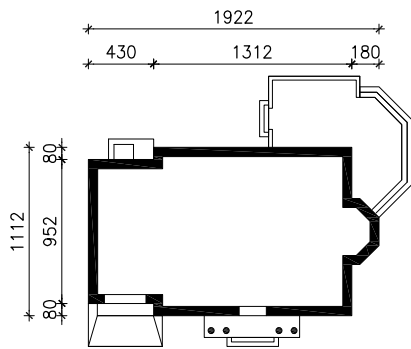

DOM POD JARZĄBEM 6 (GT)

MOŻNA WKLEIĆ DO PROJEKTU ZAGOSPODAROWANIA TERENU

OŚ ODBICIA LUSTRZANEGO

OBRYS BUDYNKU

Skala: 1:500