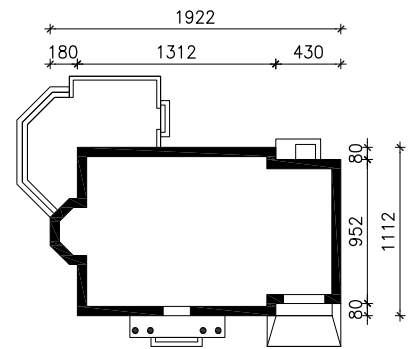

DOM POD JARZĄBEM 6 (GT)

MOŻNA WKLEIĆ DO PROJEKTU ZAGOSPODAROWANIA TERENU

OŚ ODBICIA LUSTRZANEGO

OBRYS BUDYNKU

Skala: 1:500