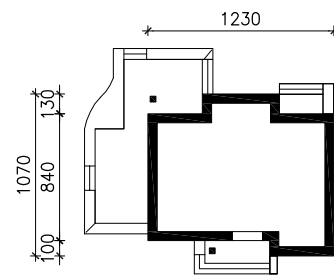

DOM W AURORACH 2  
MOŻNA WKLEIĆ DO PROJEKTU ZAGOSPODAROWANIA TERENU

OŚ ODBICIA LUSTRZANEGO

OBRYS BUDYNKU

Skala: 1:500