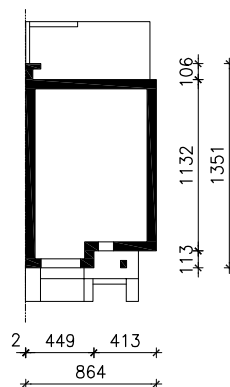

WILLA JULIA 4 (B)

MOŻNA WKLEIĆ DO PROJEKTU ZAGOSPODAROWANIA TERENU

OŚ ODBICIA LUSTRZANEGO

OBRYS BUDYNKU

Skala: 1:500