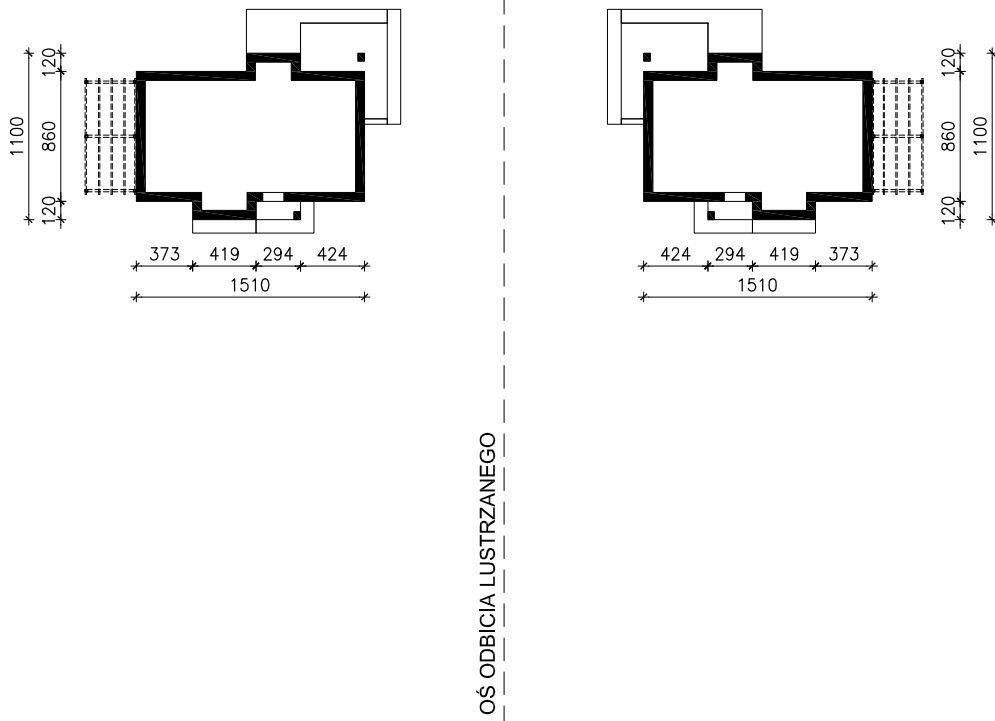

DOM W WINOBLUSZCZU

MOŻNA WKLEIĆ DO PROJEKTU ZAGOSPODAROWANIA TERENU

OBRYS BUDYNKU

Skala: 1:500