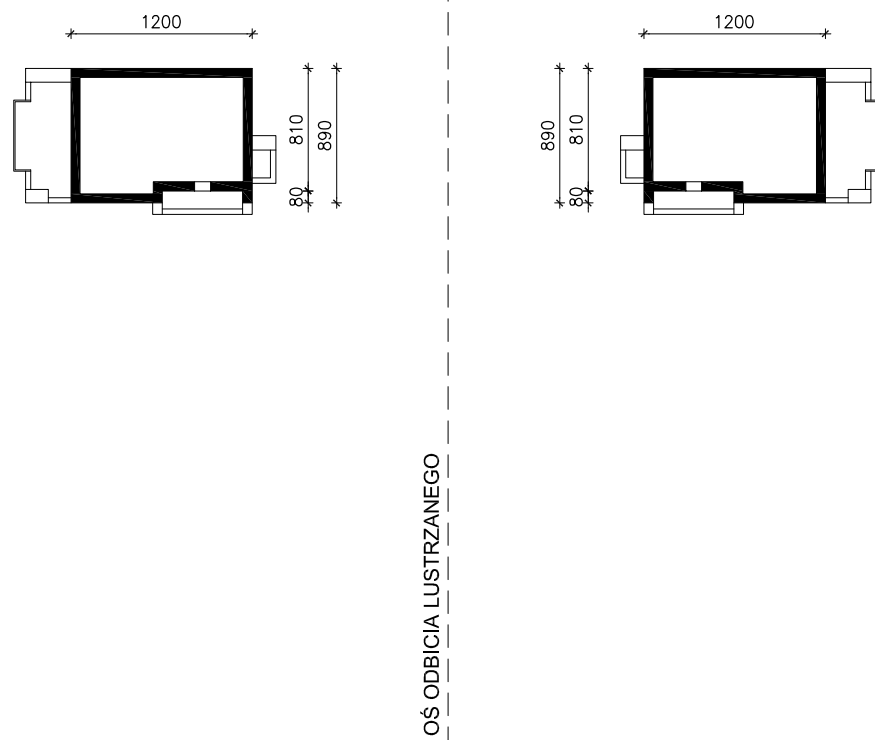

DOM W ŚNIEGULICZKACH

MOŻNA WKLEIĆ DO PROJEKTU ZAGOSPODAROWANIA TERENU

OBRYŚ BUDYNKU

Skala: 1:500