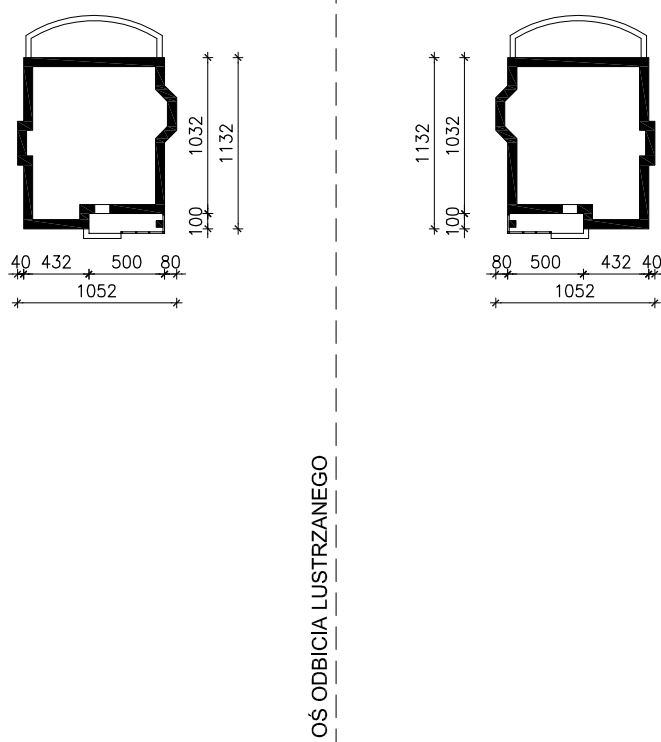

DOM W NENUFARACH ver.2

MOŻNA WKLEIĆ DO PROJEKTU ZAGOSPODAROWANIA TERENU

OBRYŚ BUDYNKU

Skala: 1:500