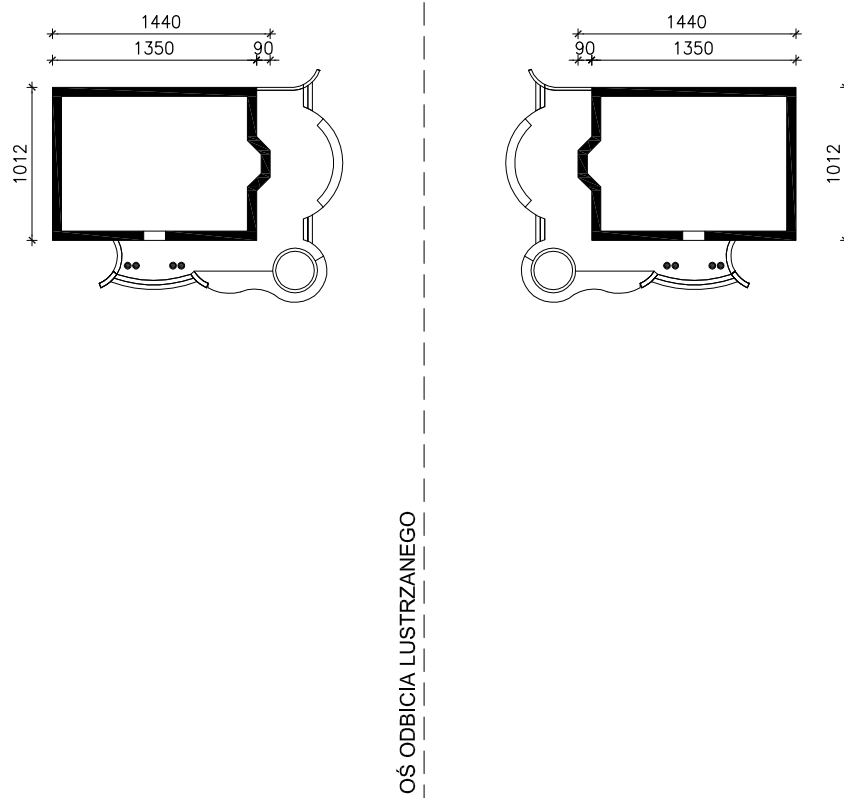

# DOM W GAURACH 3

MOŻNA WKLEIĆ DO PROJEKTU ZAGOSPODAROWANIA TERENU

OBRYS BUDYNKU

Skala: 1:500