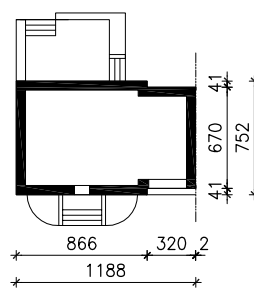

# DOM W PERŁÓWCE (BN)

MOŻNA WKLEIĆ DO PROJEKTU ZAGOSPODAROWANIA TERENU

OŚ ODBICIA LUSTRZANEGO

OBRYŚ BUDYNKU

Skala: 1:500