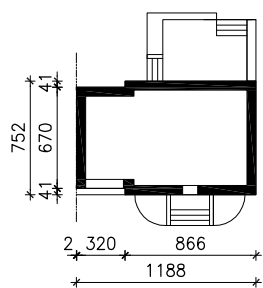

# DOM W PERŁÓWCE (BN)

MOŻNA WKLEIĆ DO PROJEKTU ZAGOSPODAROWANIA TERENU

OŚ ODBICIA LUSTRZANEGO

OBRYŚ BUDYNKU

Skala: 1:500