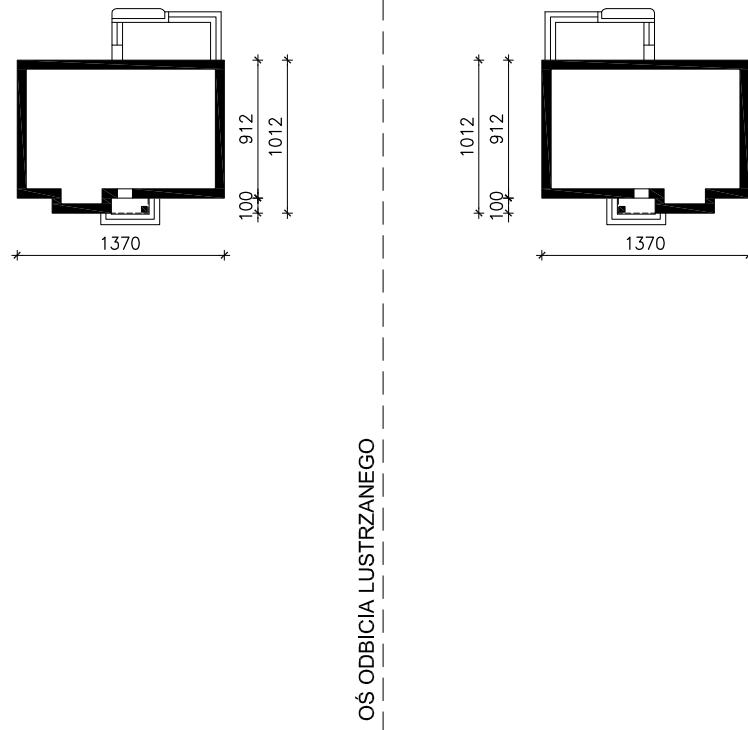

DOM WE WRZOSACH 2

MOŻNA WKLEIĆ DO PROJEKTU ZAGOSPODAROWANIA TERENU

OBRYS BUDYNKU

Skala: 1:500