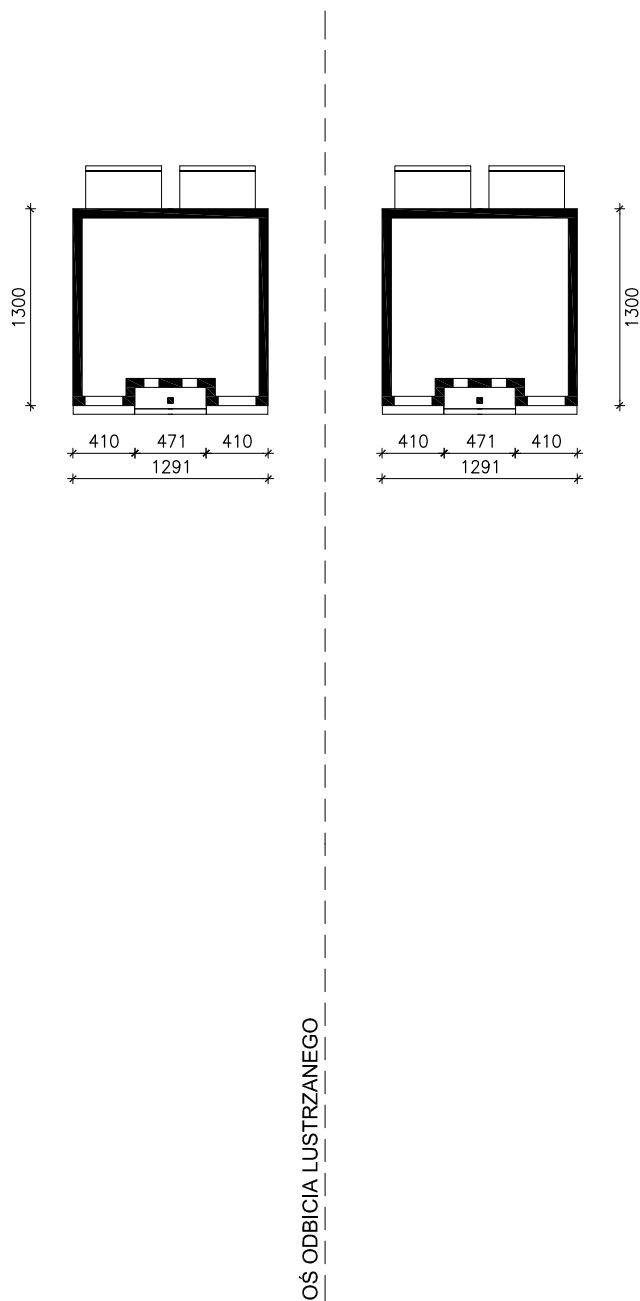

# DOM POD MIŁORZĘBEM (GR2M)

OBRYŚ BUDYNKU

Skala: 1:500