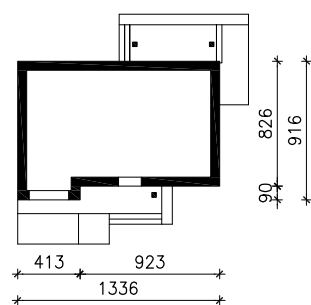

DOM W ZŁOCI (T)

MOŻNA WKLEIĆ DO PROJEKTU ZAGOSPODAROWANIA TERENU

OŚ ODBICIA LUSTRZANEGO

OBRYŚ BUDYNKU

Skala: 1:500