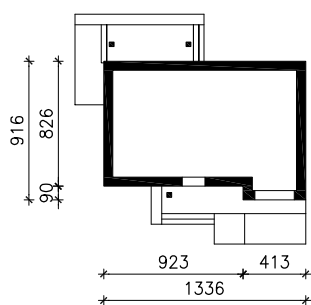

DOM W ZŁOCI (T)

MOŻNA WKLEIĆ DO PROJEKTU ZAGOSPODAROWANIA TERENU

OŚ ODBICIA LUSTRZANEGO

OBRYŚ BUDYNKU

Skala: 1:500