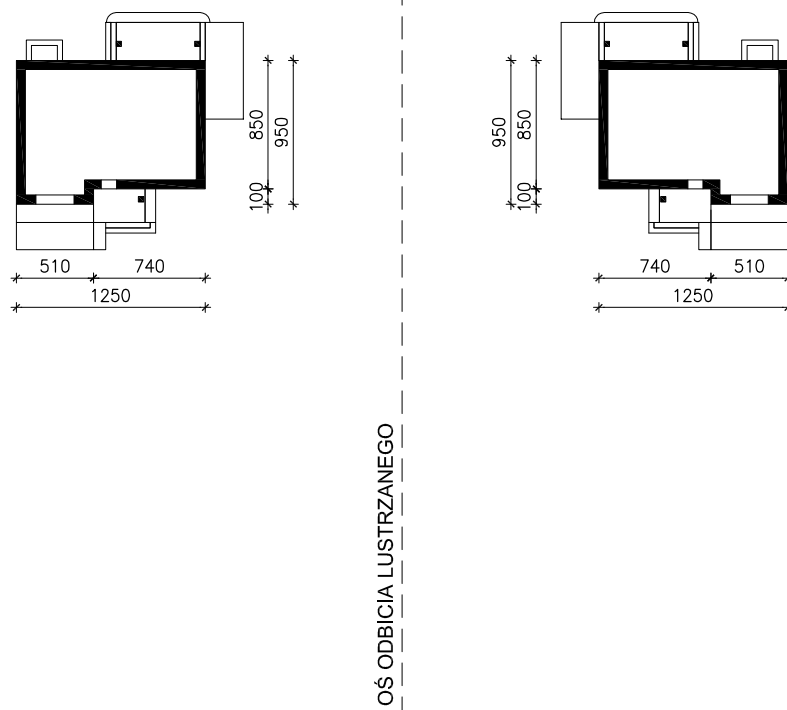

DOM W JABŁONKACH 6 (T)

MOŻNA WKLEIĆ DO PROJEKTU ZAGOSPODAROWANIA TERENU

OBRYS BUDYNKU

Skala: 1:500