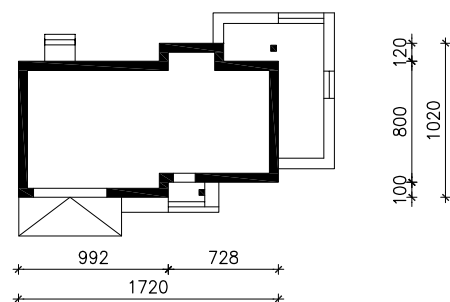

"DOM W BUNGEWILLACH (G2)"
MOŻNA WKLEIĆ DO PROJEKTU ZAGOSPODAROWANIA TERENU

OŚ ODBICIA LUSTRZANEGO

OBRYS BUDYNKU

Skala: 1:500