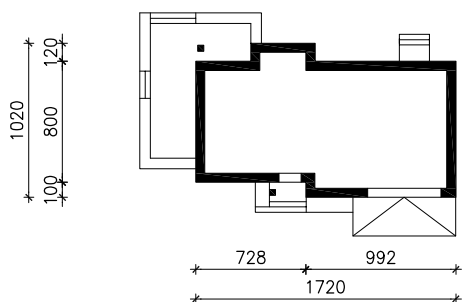

"DOM W BUNGEWILLACH (G2)"
MOŻNA WKLEIĆ DO PROJEKTU ZAGOSPODAROWANIA TERENU

OŚ ODBICIA LUSTRZANEGO

OBRYS BUDYNKU

Skala: 1:500