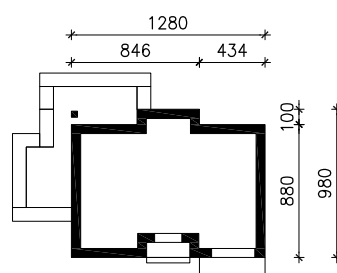

DOM W SZEFLERACH

MOŻNA WKLEIĆ DO PROJEKTU ZAGOSPODAROWANIA TERENU

OŚ ODBICIA LUSTRZANEGO

OBRYŚ BUDYNKU

Skala: 1:500