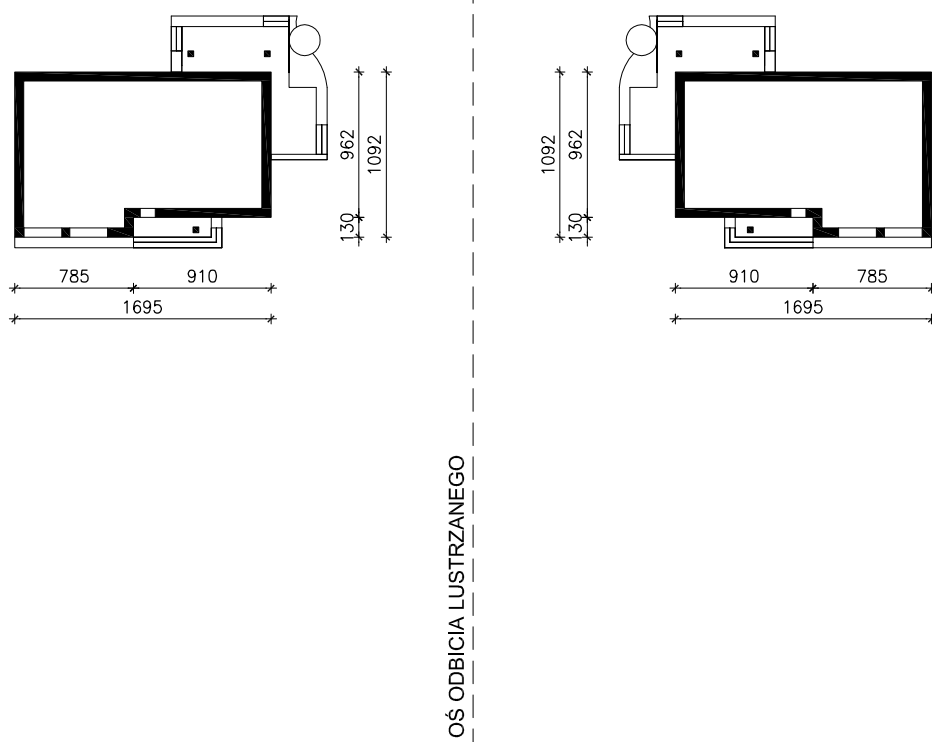

# DOM W IDAREDACH 8 (G2P)

MOŻNA WKLEIĆ DO PROJEKTU ZAGOSPODAROWANIA TERENU

OBRYS BUDYNKU

Skala: 1:500