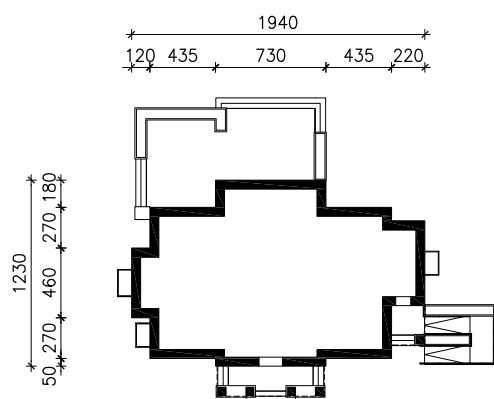

DOM POD KLONEM (P)
MOŻNA WKLEIĆ DO PROJEKTU ZAGOSPODAROWANIA TERENU

OŚ ODBICIA LUSTRZANEGO

OBRYS BUDYNKU

Skala: 1:500