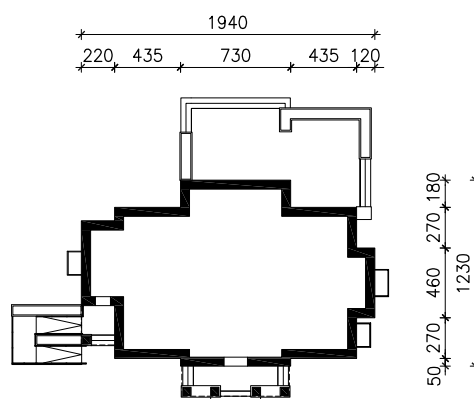

DOM POD KLONEM (P)
MOŻNA WKLEIĆ DO PROJEKTU ZAGOSPODAROWANIA TERENU

OŚ ODBICIA LUSTRZANEGO

OBRYS BUDYNKU

Skala: 1:500