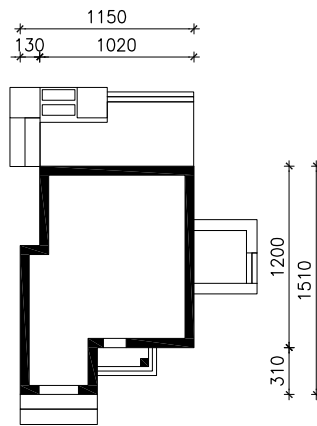

DOM W SANSEWIERIACH

MOŻNA WKLEIĆ DO PROJEKTU ZAGOSPODAROWANIA TERENU

OŚ ODBICIA LUSTRZANEGO

OBRYS BUDYNKU

Skala: 1:500