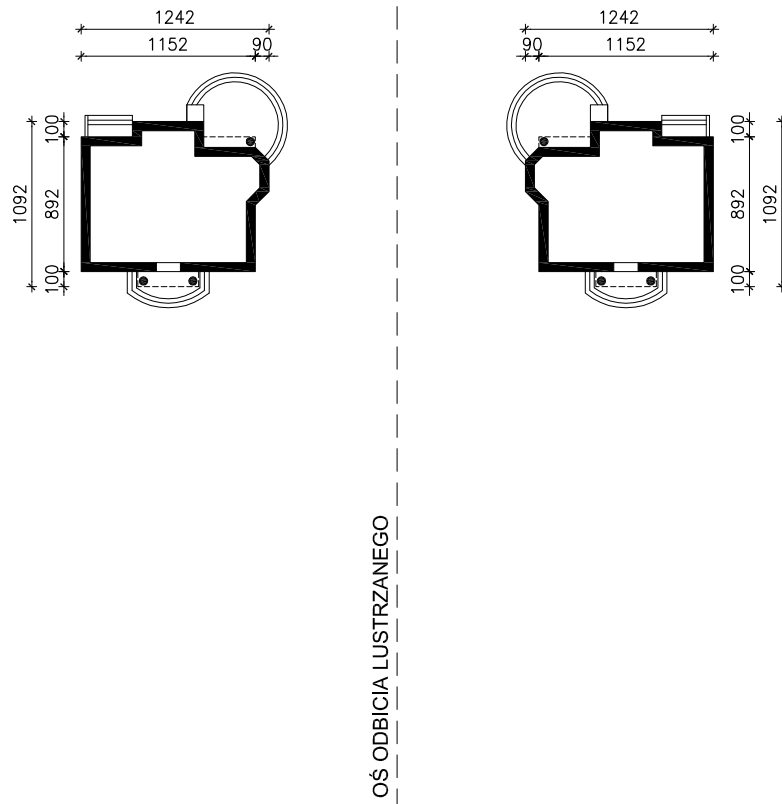

DOM W MIRABELKACH (P)

MOŻNA WKLEIĆ DO PROJEKTU ZAGOSPODAROWANIA TERENU

OBRYS BUDYNKU

Skala: 1:500