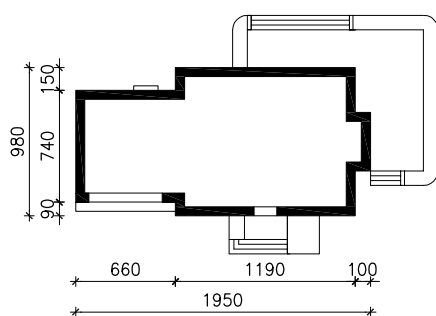

DOM W WERBENACH 8 (G2PN)

MOŻNA WKLEIĆ DO PROJEKTU ZAGOSPODAROWANIA TERENU

OŚ ODBICIA LUSTRZANEGO

OBRYS BUDYNKU

Skala: 1:500