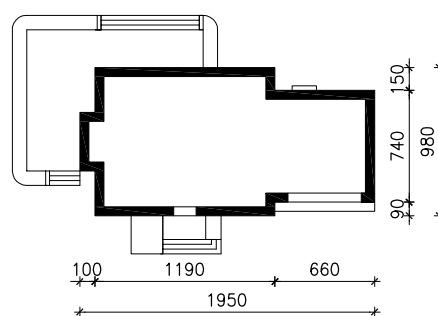

DOM W WERBENACH 8 (G2PN)

MOŻNA WKLEIĆ DO PROJEKTU ZAGOSPODAROWANIA TERENU

OŚ ODBICIA LUSTRZANEGO

OBRYS BUDYNKU

Skala: 1:500