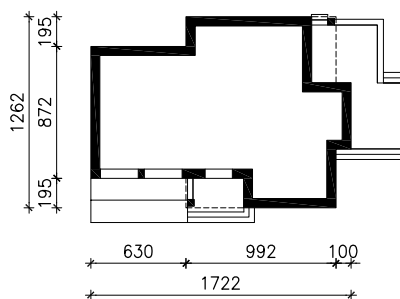

DOM W CZARNUSZCE (G2PA)

MOŻNA WKLEIĆ DO PROJEKTU ZAGOSPODAROWANIA TERENU

OŚ ODBICIA LUSTRZANEGO

OBRYS BUDYNKU

Skala: 1:500