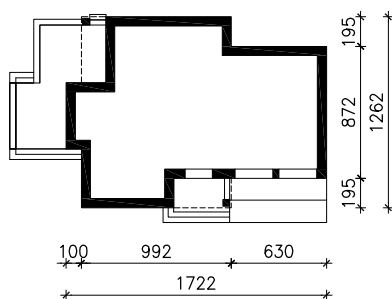

DOM W CZARNUSZCE (G2PA)

MOŻNA WKLEIĆ DO PROJEKTU ZAGOSPODAROWANIA TERENU

OŚ ODBICIA LUSTRZANEGO

OBRYS BUDYNKU

Skala: 1:500