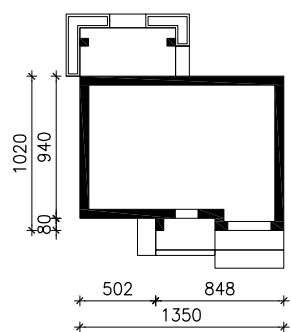

DOM W IPOMEACH

MOŻNA WKLEIĆ DO PROJEKTU ZAGOSPODAROWANIA TERENU

OŚ ODBICIA LUSTRZANEGO

OBRYS BUDYNKU

Skala: 1:500