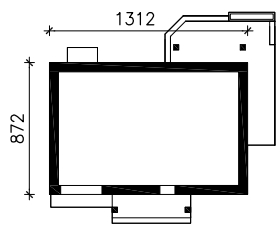

DOM - MINIATURKA (GNT)

MOŻNA WKLEIĆ DO PROJEKTU ZAGOSPODAROWANIA TERENU

OŚ ODBICIA LUSTRZANEGO

OBRYŚ BUDYNKU

Skala: 1:500