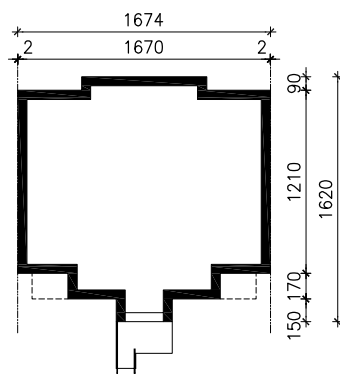

DOM PRZY PLANTACH 2 (PS)

MOŻNA WKLEIĆ DO PROJEKTU ZAGOSPODAROWANIA TERENU

OBRYŚ BUDYNKU

Skala: 1:500