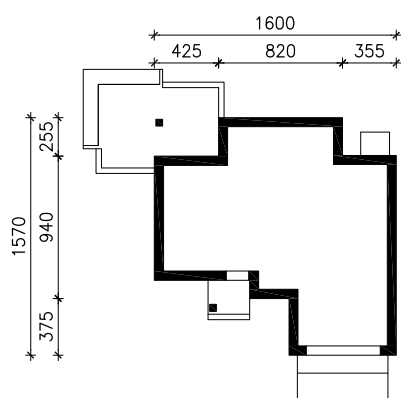

WILLA OLIWIA 3 (G2P)

MOŻNA WKLEIĆ DO PROJEKTU ZAGOSPODAROWANIA TERENU

OŚ ODBICIA LUSTRZANEGO

OBRYŚ BUDYNKU

Skala: 1:500