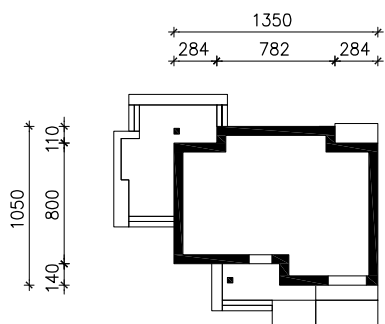

DOM W MIODOKWIATACH 2 (T)  
MOŻNA WKLEIĆ DO PROJEKTU ZAGOSPODAROWANIA TERENU

OŚ ODBICIA LUSTRZANEGO

OBRYS BUDYNKU

Skala: 1:500