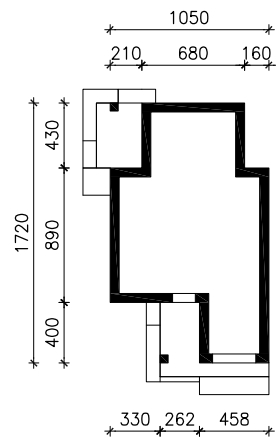

DOM W KOSODRZEWINIE

MOŻNA WKLEIĆ DO PROJEKTU ZAGOSPODAROWANIA TERENU

OŚ ODBICIA LUSTRZANEGO

OBRYŚ BUDYNKU

Skala: 1:500