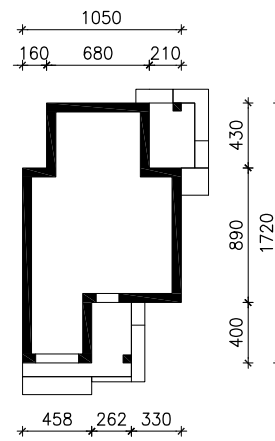

DOM W KOSODRZEWINIE

MOŻNA WKLEIĆ DO PROJEKTU ZAGOSPODAROWANIA TERENU

OŚ ODBICIA LUSTRZANEGO

OBRYŚ BUDYNKU

Skala: 1:500