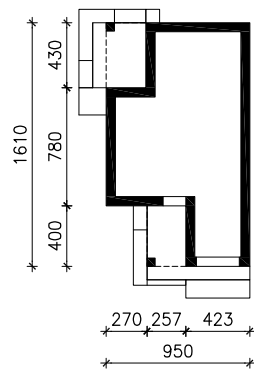

DOM W KRASNOKWIATACH

MOŻNA WKLEIĆ DO PROJEKTU ZAGOSPODAROWANIA TERENU

OŚ ODBICIA LUSTRZANEGO

OBRYS BUDYNKU

Skala: 1:500