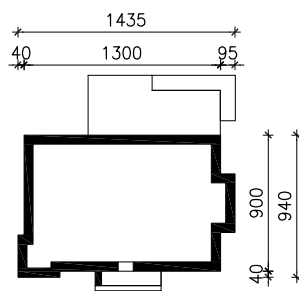

DOM POD JARZĄBEM 18

MOŻNA WKLEIĆ DO PROJEKTU ZAGOSPODAROWANIA TERENU

OŚ ODBICIA LUSTRZANEGO

OBRYS BUDYNKU

Skala: 1:500