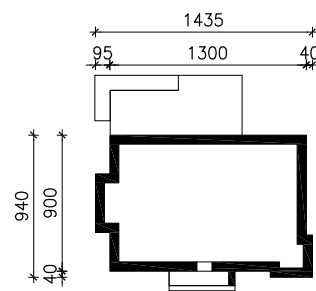

DOM POD JARZĄBEM 18

MOŻNA WKLEIĆ DO PROJEKTU ZAGOSPODAROWANIA TERENU

OŚ ODBICIA LUSTRZANEGO

OBRYS BUDYNKU

Skala: 1:500