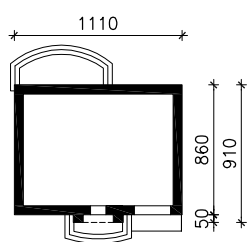

DOM W LUCERNIE (T)

MOŻNA WKLEIĆ DO PROJEKTU ZAGOSPODAROWANIA TERENU

OŚ ODBICIA LUSTRZANEGO

OBRYŚ BUDYNKU

Skala: 1:500