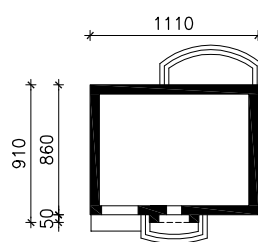

DOM W LUCERNIE (T)

MOŻNA WKLEIĆ DO PROJEKTU ZAGOSPODAROWANIA TERENU

OŚ ODBICIA LUSTRZANEGO

OBRYŚ BUDYNKU

Skala: 1:500