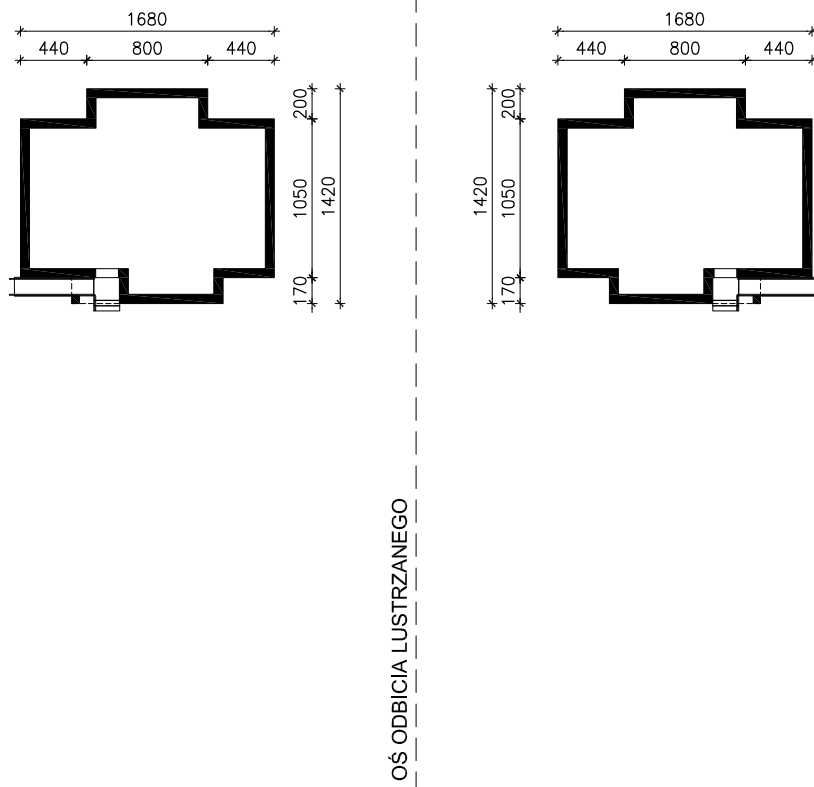

# DOM PRZY PLANTACH 4

MOŻNA WKLEIĆ DO PROJEKTU ZAGOSPODAROWANIA TERENU

OBRYS BUDYNKU

Skala: 1:500