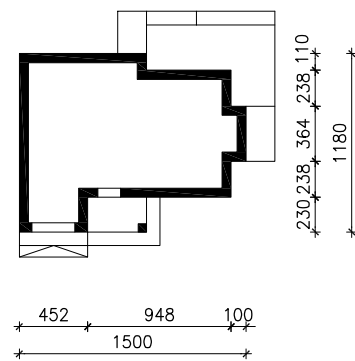

DOM W ZARZYCZKACH  
MOŻNA WKLEIĆ DO PROJEKTU ZAGOSPODAROWANIA TERENU

OŚ ODBICIA LUSTRZANEGO

OBRYS BUDYNKU

Skala: 1:500