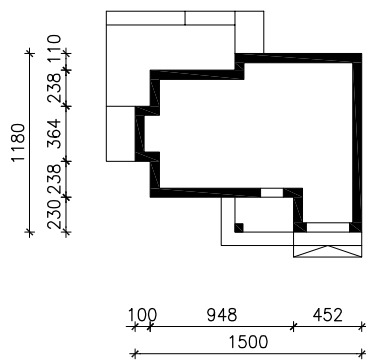

DOM W ZARZYCZKACH  
MOŻNA WKLEIĆ DO PROJEKTU ZAGOSPODAROWANIA TERENU

OŚ ODBICIA LUSTRZANEGO

OBRYS BUDYNKU

Skala: 1:500