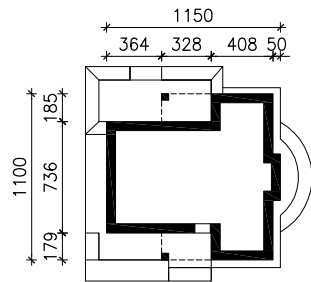

# DOM W KOSZTELACH

MOŻNA WKLEIĆ DO PROJEKTU ZAGOSPODAROWANIA TERENU

OŚ ODBICIA LUSTRZANEGO

OBRYS BUDYNKU

Skala: 1:500