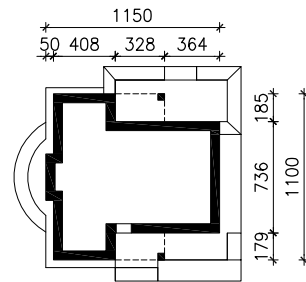

# DOM W KOSZTELACH

MOŻNA WKLEIĆ DO PROJEKTU ZAGOSPODAROWANIA TERENU

OŚ ODBICIA LUSTRZANEGO

OBRYS BUDYNKU

Skala: 1:500