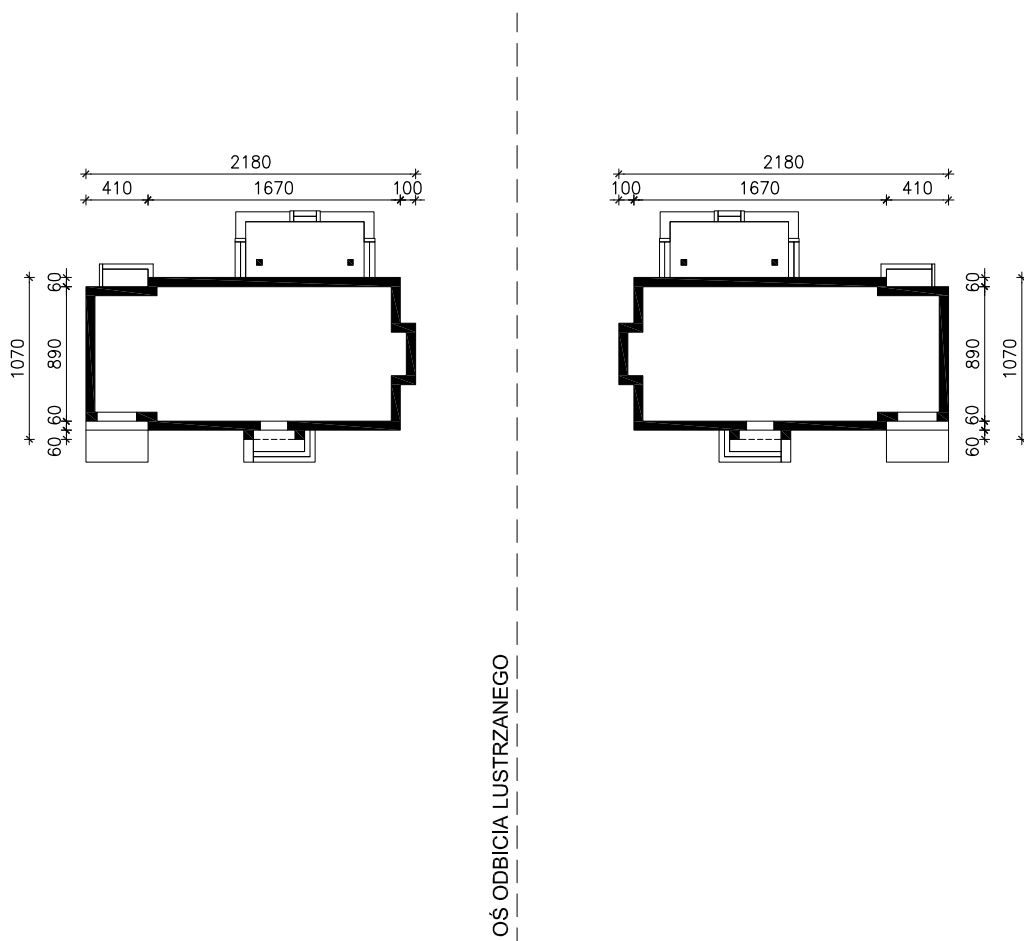

DOM W GAURACH 4 (N)

MOŻNA WKLEIĆ DO PROJEKTU ZAGOSPODAROWANIA TERENU

OBRYS BUDYNKU

Skala: 1:500