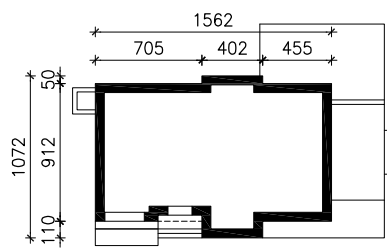

DOM W LOBELIACH 5

MOŻNA WKLEIĆ DO PROJEKTU ZAGOSPODAROWANIA TERENU

OŚ ODBICIA LUSTRZANEGO

OBRYS BUDYNKU

Skala: 1:500