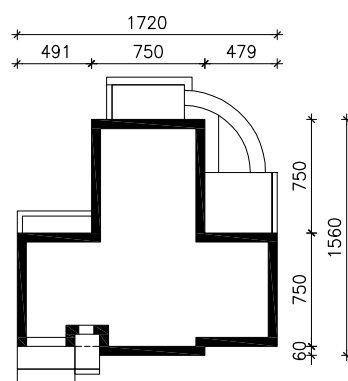

DOM W GALACH (G)

MOŻNA WKLEIĆ DO PROJEKTU ZAGOSPODAROWANIA TERENU

OŚ ODBICIA LUSTRZANEGO

OBRYS BUDYNKU

Skala: 1:500