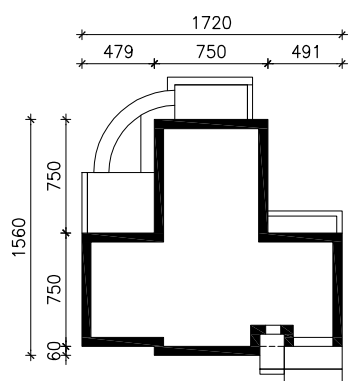

DOM W GALACH (G)

MOŻNA WKLEIĆ DO PROJEKTU ZAGOSPODAROWANIA TERENU

OŚ ODBICIA LUSTRZANEGO

OBRYS BUDYNKU

Skala: 1:500