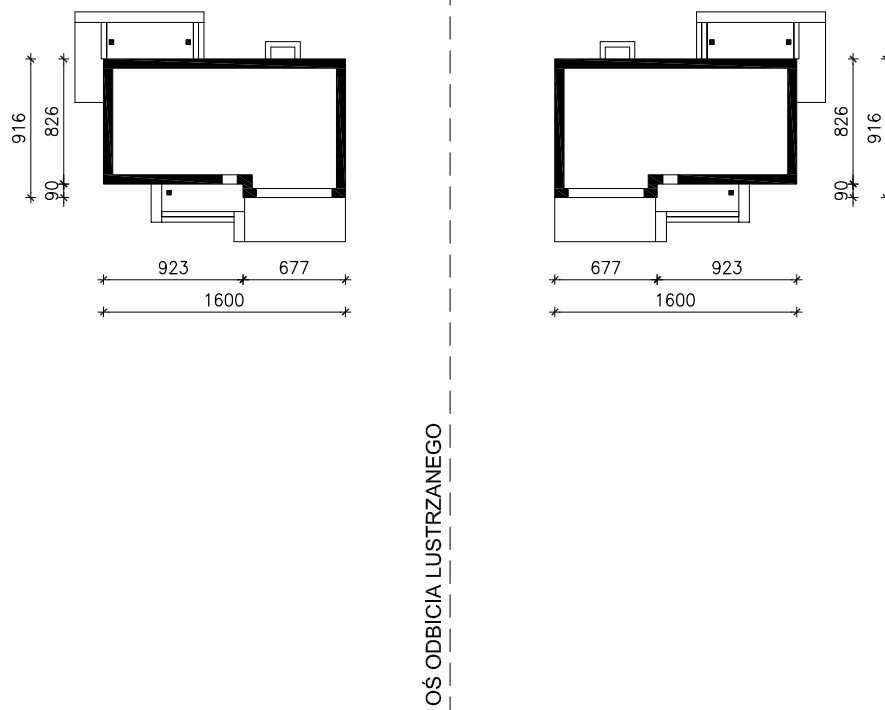

DOM W ZŁOCI 4 (G2T)

MOŻNA WKLEIĆ DO PROJEKTU ZAGOSPODAROWANIA TERENU

OBRYS BUDYNKU

Skala: 1:500