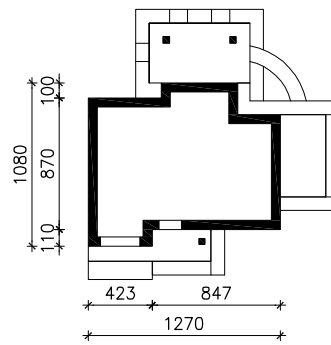

# DOM W BRUNERACH

MOŻNA WKLEIĆ DO PROJEKTU ZAGOSPODAROWANIA TERENU

OŚ ODBICIA LUSTRZANEGO

OBRYŚ BUDYNKU

Skala: 1:500