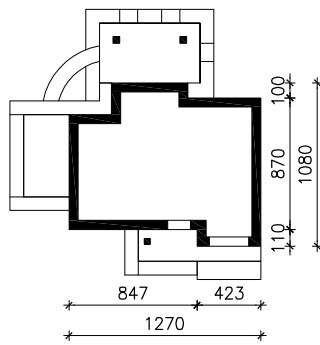

# DOM W BRUNERACH

MOŻNA WKLEIĆ DO PROJEKTU ZAGOSPODAROWANIA TERENU

OŚ ODBICIA LUSTRZANEGO

OBRYŚ BUDYNKU

Skala: 1:500