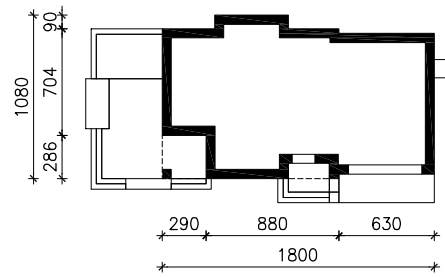

DOM W KANNACH 5 (G2)

MOŻNA WKLEIĆ DO PROJEKTU ZAGOSPODAROWANIA TERENU

OŚ ODBICIA LUSTRZANEGO

OBRYŚ BUDYNKU

Skala: 1:500