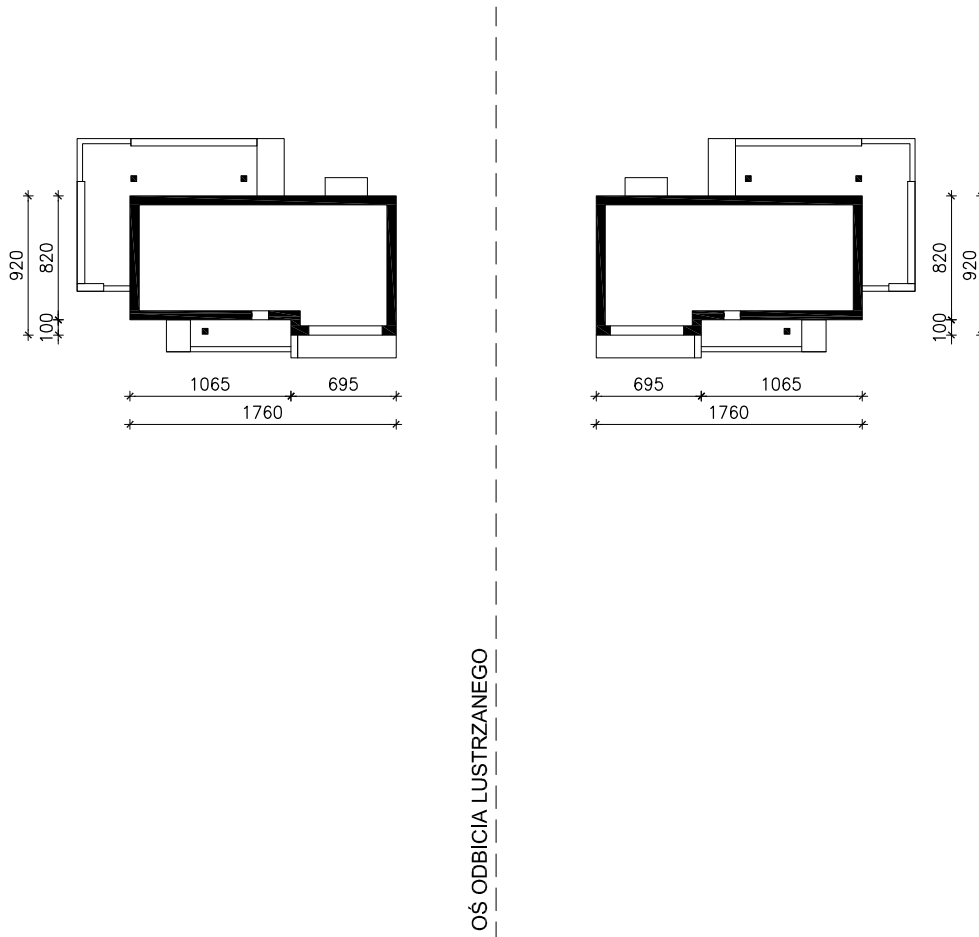

DOM W WISTERIACH 5 (G2)

MOŻNA WKLEIĆ DO PROJEKTU ZAGOSPODAROWANIA TERENU

OBRYS BUDYNKU

Skala: 1:500