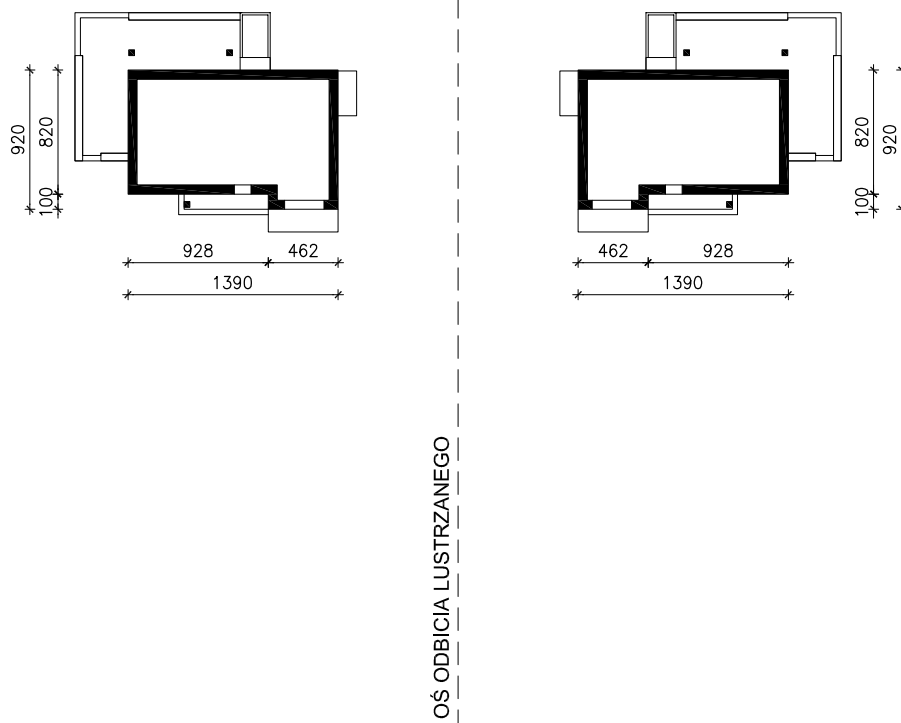

# DOM W WISTERIACH 2 (P)

MOŻNA WKLEIĆ DO PROJEKTU ZAGOSPODAROWANIA TERENU

OBRYŚ BUDYNKU

Skala: 1:500