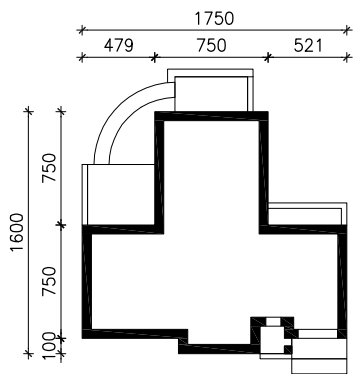

DOM W GALACH 2 (G)

MOŻNA WKLEIĆ DO PROJEKTU ZAGOSPODAROWANIA TERENU

OŚ ODBICIA LUSTRZANEGO

OBRYŚ BUDYNKU

Skala: 1:500