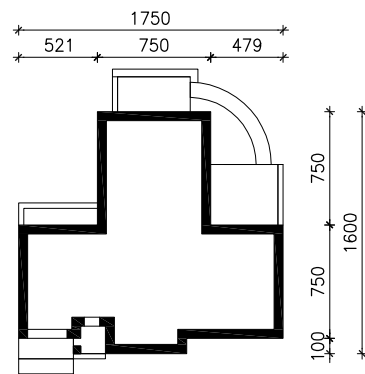

DOM W GALACH 2 (G)

MOŻNA WKLEIĆ DO PROJEKTU ZAGOSPODAROWANIA TERENU

OŚ ODBICIA LUSTRZANEGO

OBRYŚ BUDYNKU

Skala: 1:500