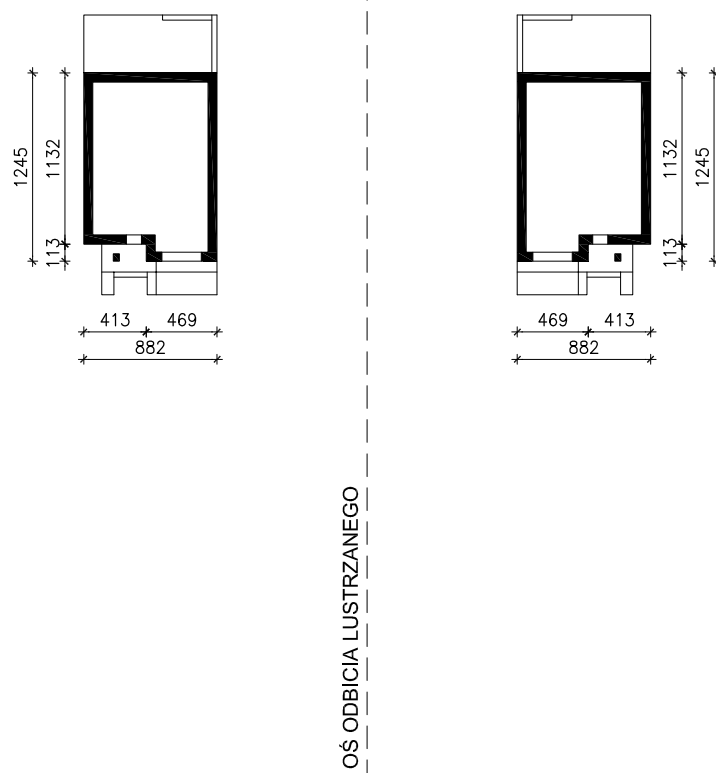

WILLA JULIA 7

MOŻNA WKLEIĆ DO PROJEKTU ZAGOSPODAROWANIA TERENU

OBRYS BUDYNKU

Skala: 1:500