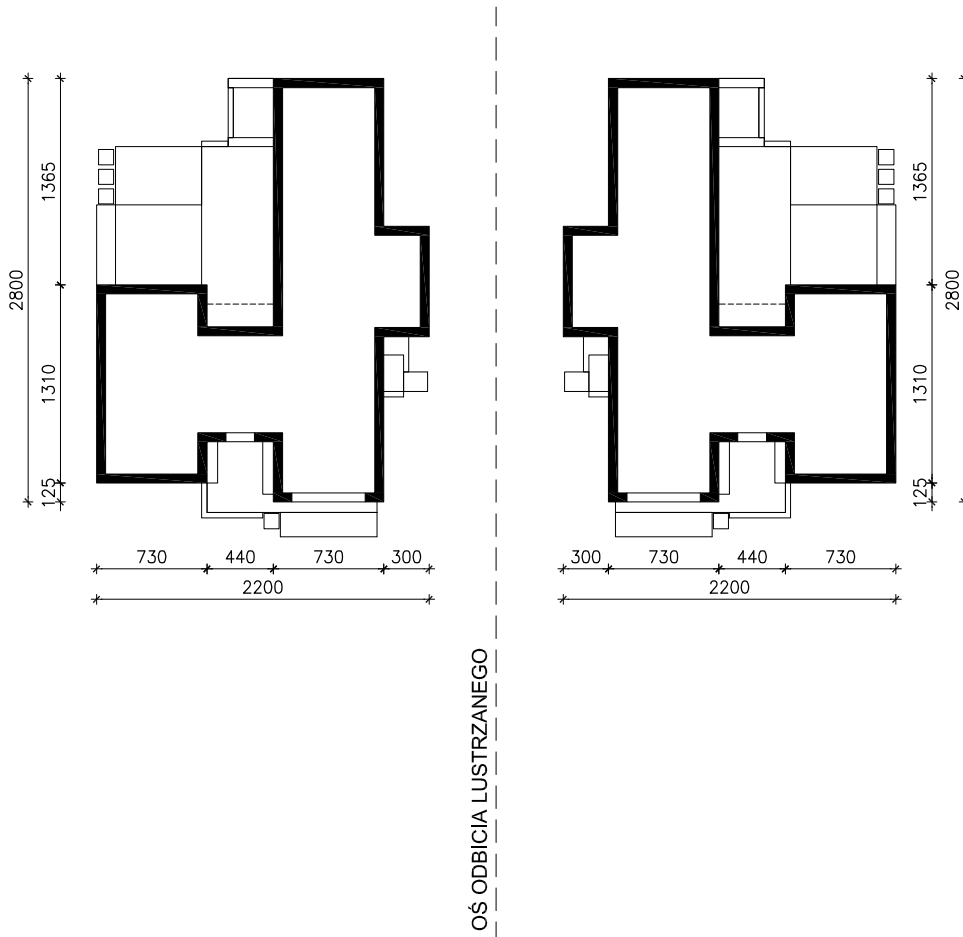

DOM W KLIWIACH 2 (G2)

MOŻNA WKLEIĆ DO PROJEKTU ZAGOSPODAROWANIA TERENU

OBRYS BUDYNKU

Skala: 1:500