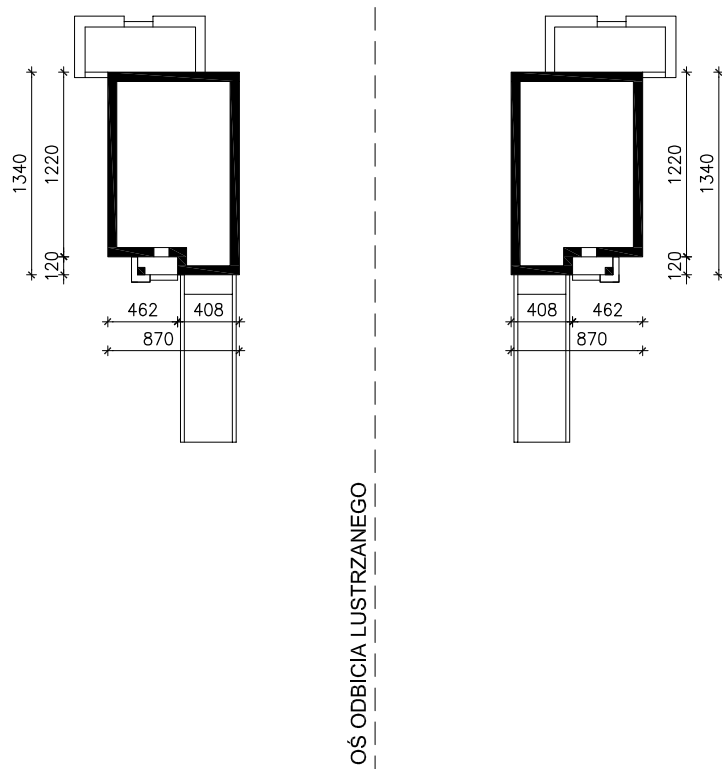

WILLA JULIA 8 (P)

MOŻNA WKLEIĆ DO PROJEKTU ZAGOSPODAROWANIA TERENU

OBRYS BUDYNKU

Skala: 1:500