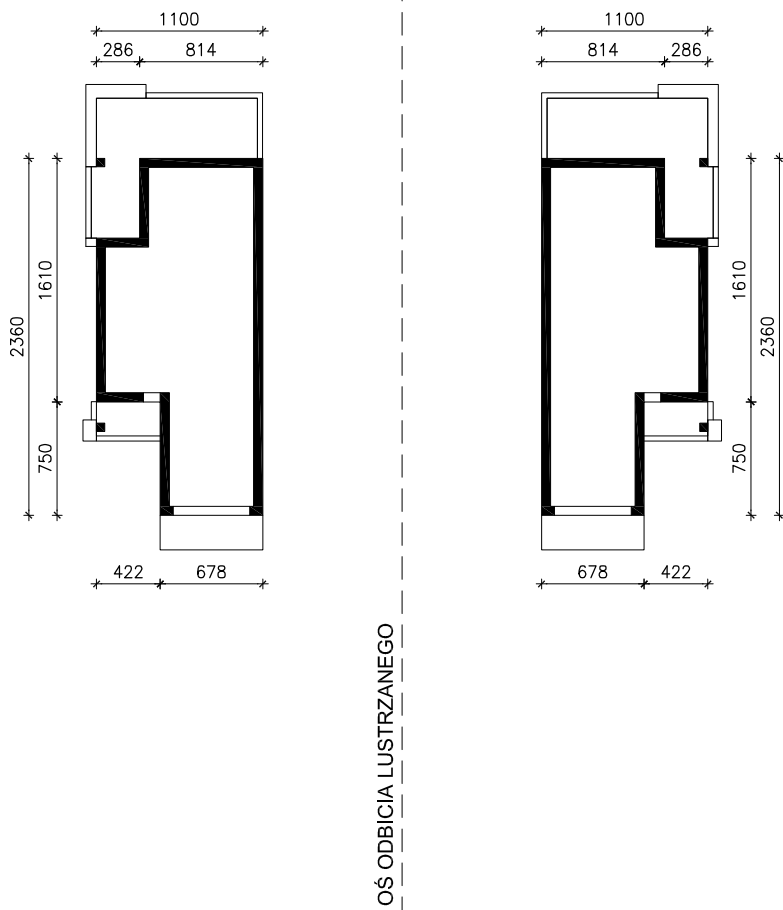

DOM W MODRZEWNICY 2 (G2)

MOŻNA WKLEIĆ DO PROJEKTU ZAGOSPODAROWANIA TERENU

OBRYS BUDYNKU

Skala: 1:500