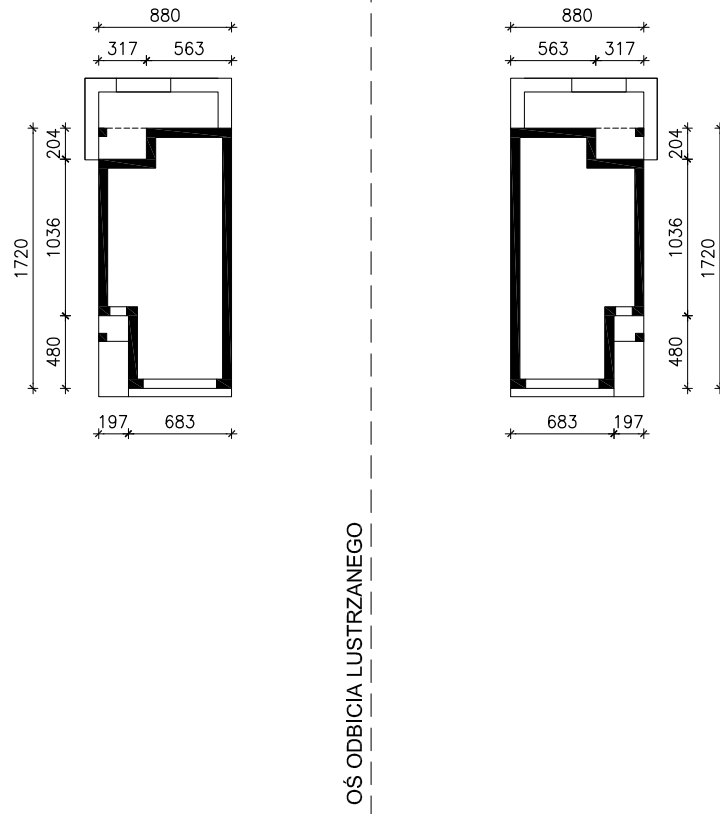

# DOM W KOKORYCZKACH (G2)

MOŻNA WKLEIĆ DO PROJEKTU ZAGOSPODAROWANIA TERENU

OBRYS BUDYNKU

Skala: 1:500