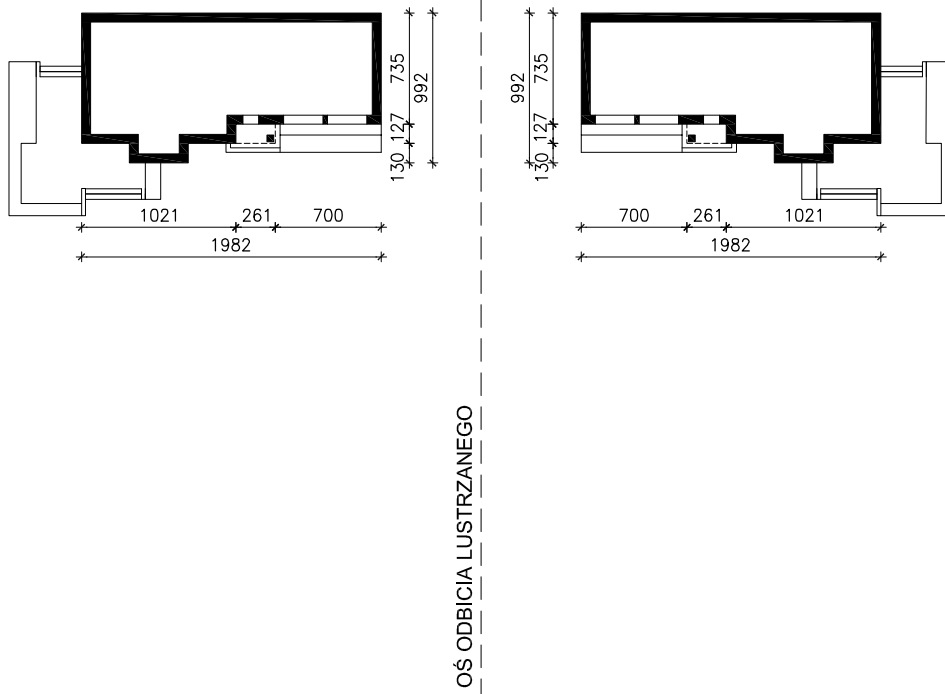

DOM W AWOKADO 2 (G2N)

MOŻNA WKLEIĆ DO PROJEKTU ZAGOSPODAROWANIA TERENU

OBRYS BUDYNKU

Skala: 1:500