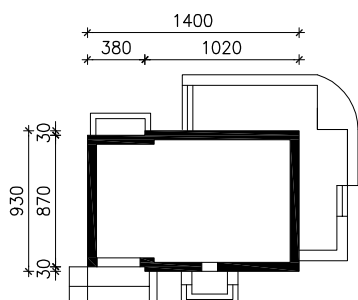

DOM W CZERWONOKRZEWACH (T)

MOŻNA WKLEIĆ DO PROJEKTU ZAGOSPODAROWANIA TERENU

OŚ ODBICIA LUSTRZANEGO

OBRYŚ BUDYNKU

Skala: 1:500