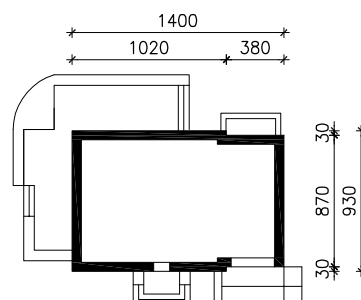

DOM W CZERWONOKRZEWACH (T)

MOŻNA WKLEIĆ DO PROJEKTU ZAGOSPODAROWANIA TERENU

OŚ ODBICIA LUSTRZANEGO

OBRYŚ BUDYNKU

Skala: 1:500